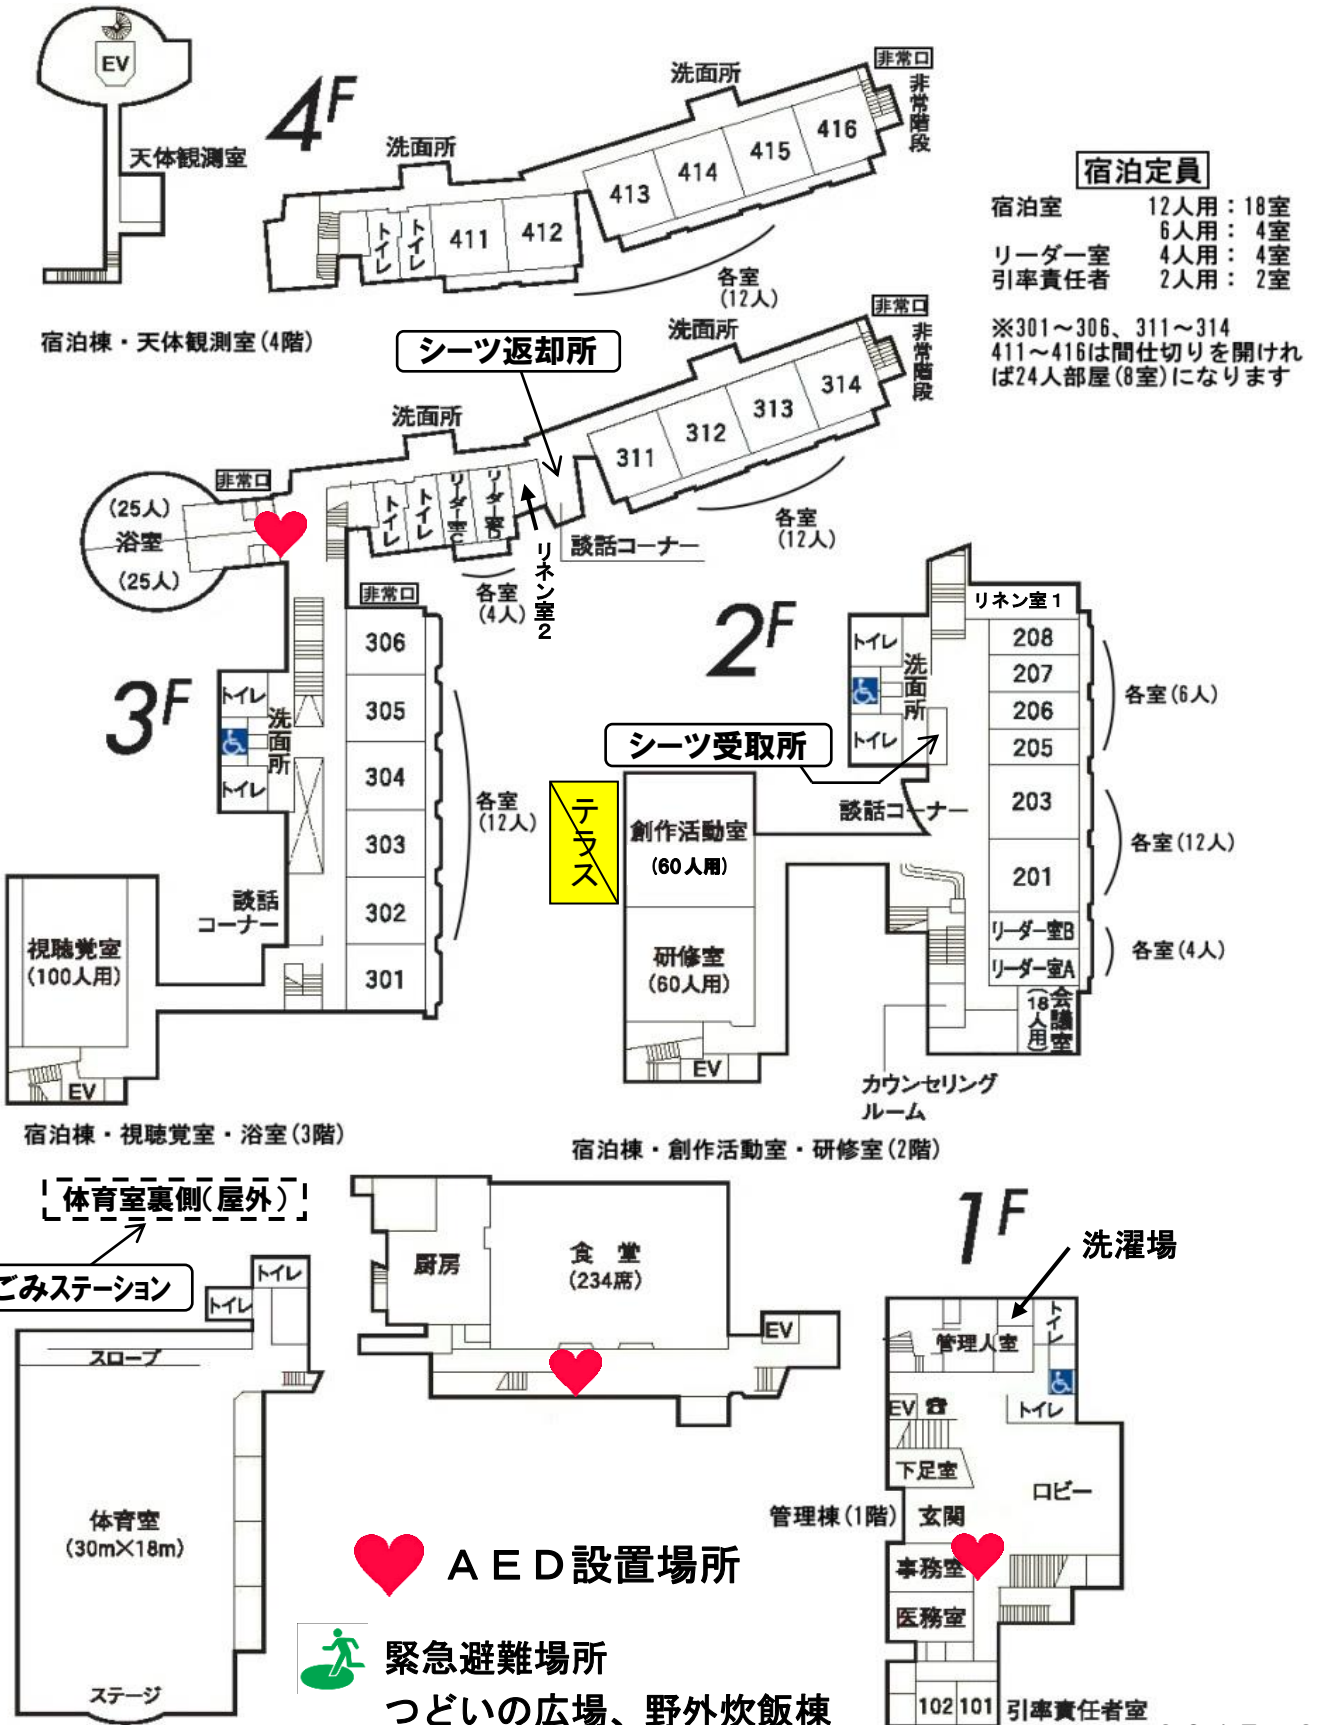

館内マップ

AED. 携帯電話. Wi-Fi エリア参照

携帯電話（3G）エリア ※現在、どの電話会社のLTEエリアにも含まれていません

ドコモ：一部を除き使用可

a u：全域で不安定ながら使用可

ソフトバンク：下図参照 

Wi-Fi エリア（フリー） ロビー、食堂、リーダー室A～D周辺

宿泊定員

宿泊室	12人用：18室
	6人用：4室
リーダー室	4人用：4室
引率責任者	2人用：2室

※301～306、311～314
411～416は間仕切りを開ければ24人部屋(8室)になります