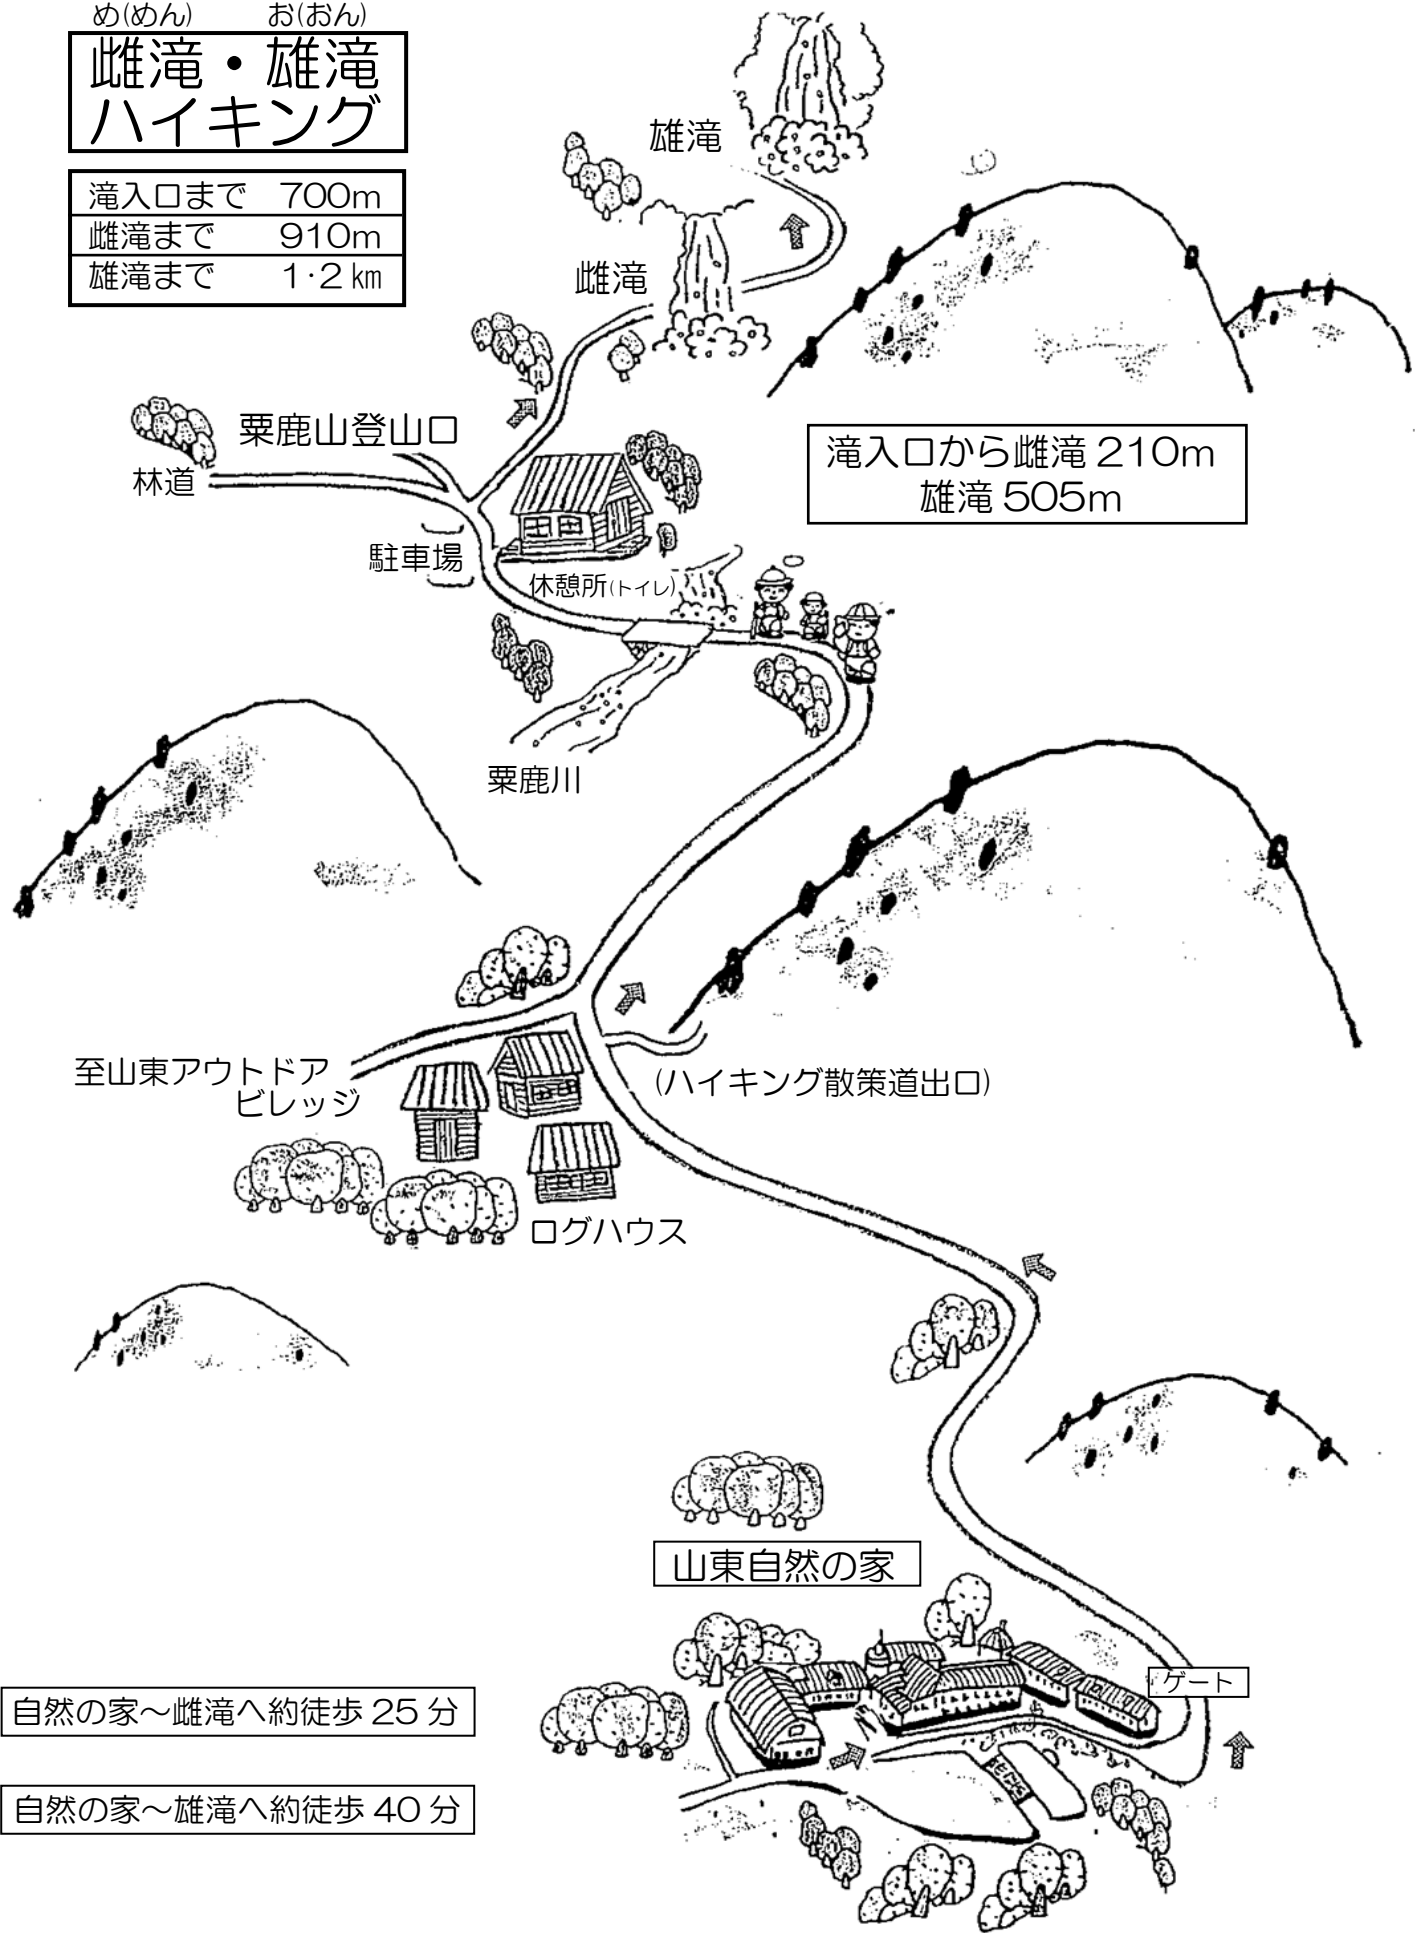

め(めん) お(おん)  
**雌滝・雄滝**  
**ハイキング**

滝入口まで	700m
雌滝まで	910m
雄滝まで	1.2 km

滝入口から雌滝 210m  
 雄滝 505m

自然の家～雌滝へ約徒歩 25 分

自然の家～雄滝へ約徒歩 40 分