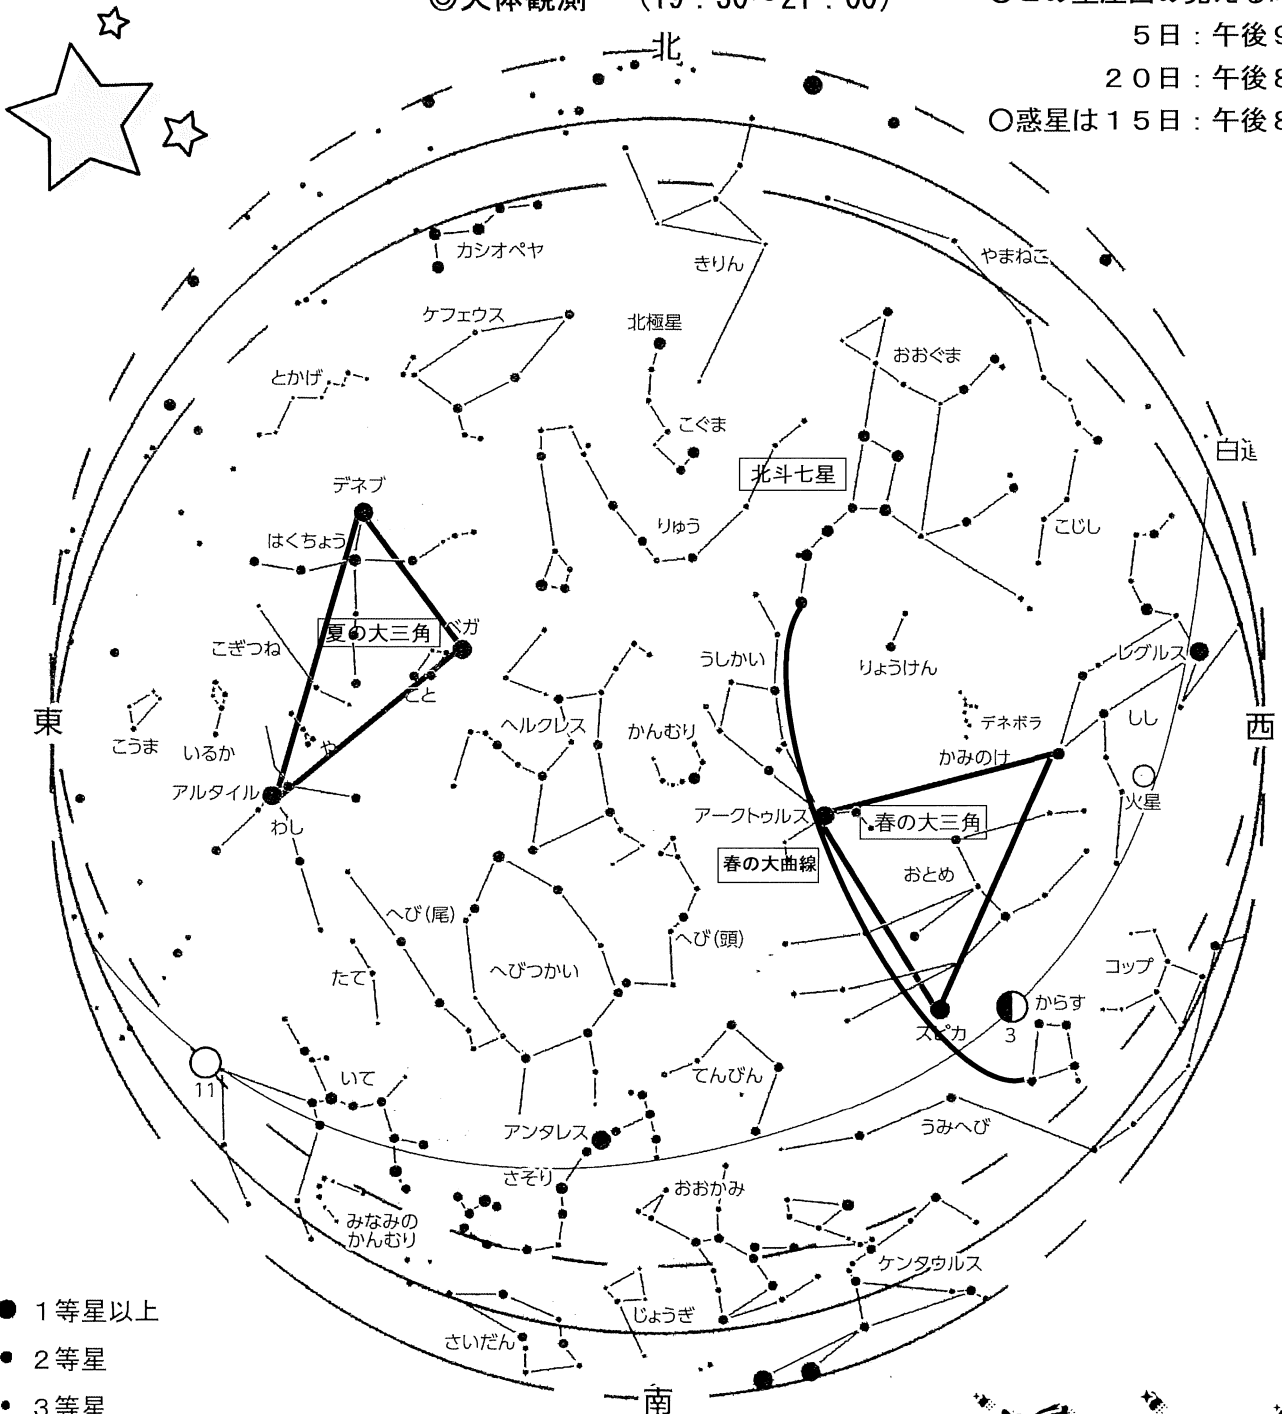

2025年の星座

4月

今月の星空

○この星座図の見える時間

5日：午後9時ごろ

20日：午後8時ごろ

○惑星は15日：午後8時の位置

◎天体観測… (19:30~21:00)

今月の星空

◎天体観測… (19:30~21:00)

○この星座図の見える時間

5日: 午後9時ごろ

20日: 午後8時ごろ

○惑星は15日: 午後8時の位置

火星

見物…北斗七星 (ミザール、アルコル)、火星

春の大三角 (アークトゥルス、スピカ、デネボラ)、春の大曲線

夏の大三角 (デネブ、アルタイル、ベガ)

星空への招待 2025年7月 自然学校資料

今月の星空

◎天体観測… (19:30~21:00)

○この星座図の見える時間

5日: 午後9時ごろ

20日: 午後8時ごろ

○惑星は15日: 午後8時の位置

- 1等星以上
- 2等星
- 3等星
- 4等星
- 5等星以下

見物…北斗七星 (ミザール、アルコル)、春の大曲線

春の大三角 (アークトゥルス、スピカ、デネボラ)

夏の大三角 (ベガ、アルタイル、デネブ)

2025年の星座

8月

◎天体観測… (19:30~21:00)