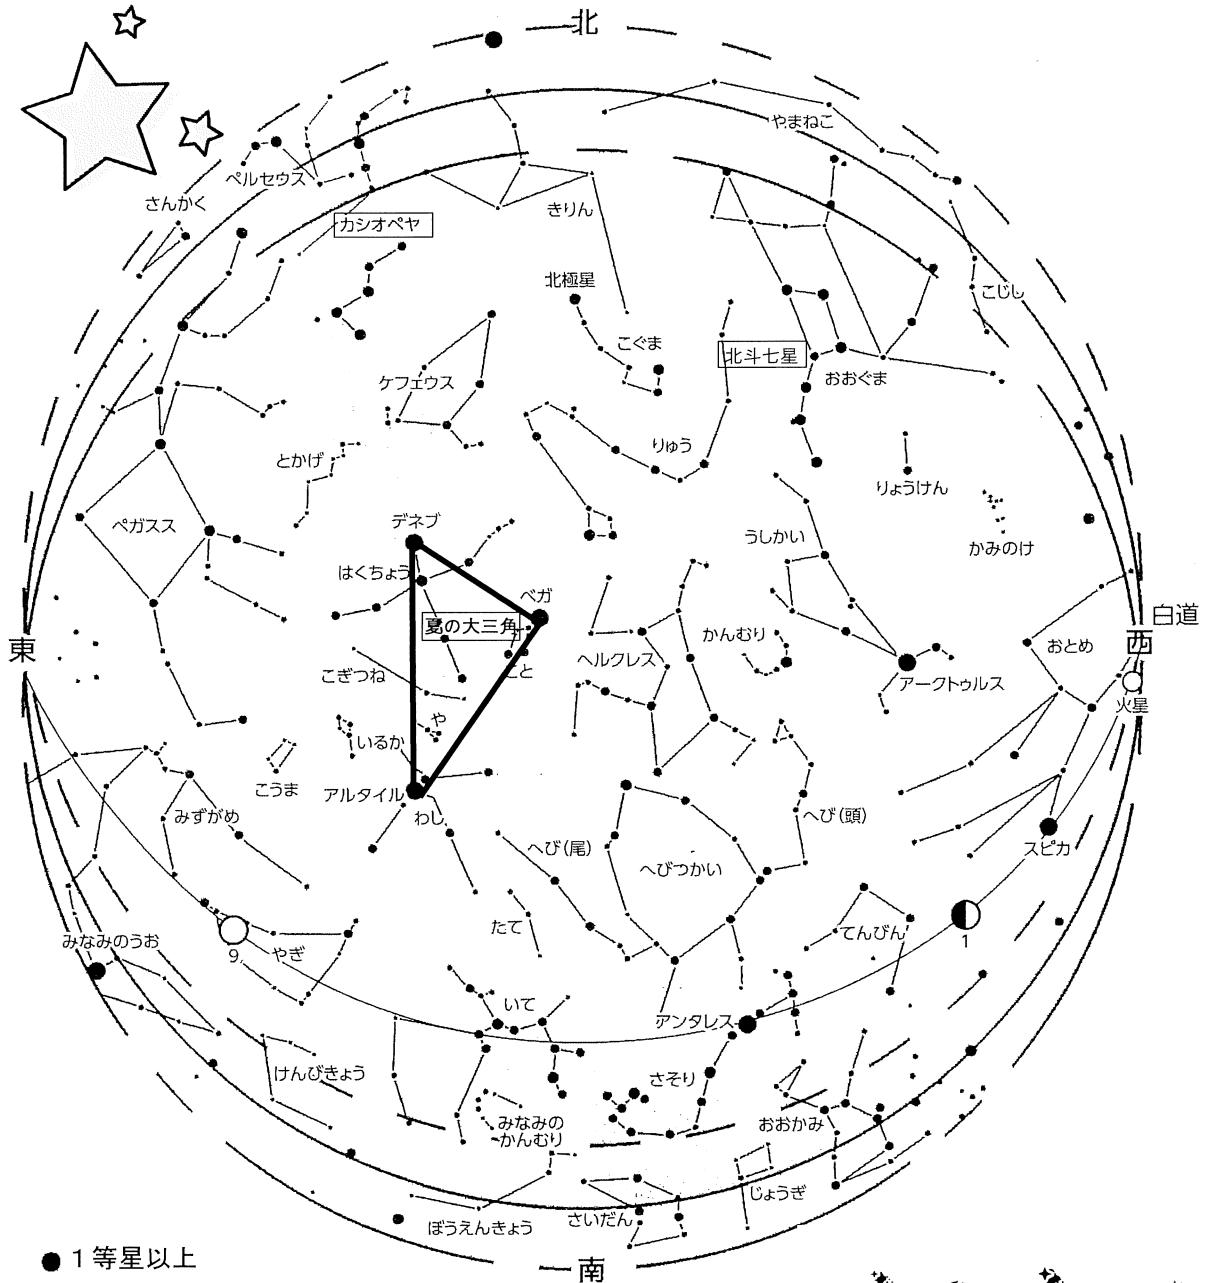

今月の星空

◎天体観測… (19:30~21:00)

○この星座図の見える時間

5日: 午後9時ごろ

20日: 午後8時ごろ

○惑星は15日: 午後8時の位置

火星

見物…北斗七星 (ミザール、アルコル)、火星

○惑星は15日: 午後8時の位置

- 1等星以上
- 2等星
- 3等星
- 4等星
- 5等星以下

見物…北斗七星 (ミザール、アルコル)、春の大曲線

春の大三角 (アークトゥルス、スピカ、デネボラ)

夏の大三角 (ベガ、アルタイル、デネブ)

2025年の星座

8月

◎天体観測… (19:30~21:00)

視聴覚室・天体観測室
持ち物…筆記用具

今月の星空

○この星座図の見える時間

5日：午後9時ごろ

20日：午後8時ごろ

○惑星は15日：午後8時の位置

- 1等星以上
- 2等星
- 3等星
- 4等星
- 5等星以下

見物…北斗七星 (ミザール、アルコル)、カシオペア座
夏の大三角 (べが、アルタイル、デネブ)

西宮市立山東自然の家

星空への招待 2025年9月 自然学校資料

今月の星空

◎天体観測… (19:30~21:00)

○この星座図の見える時間

5日: 午後9時ごろ

20日: 午後8時ごろ

○惑星は15日: 午後8時の位置