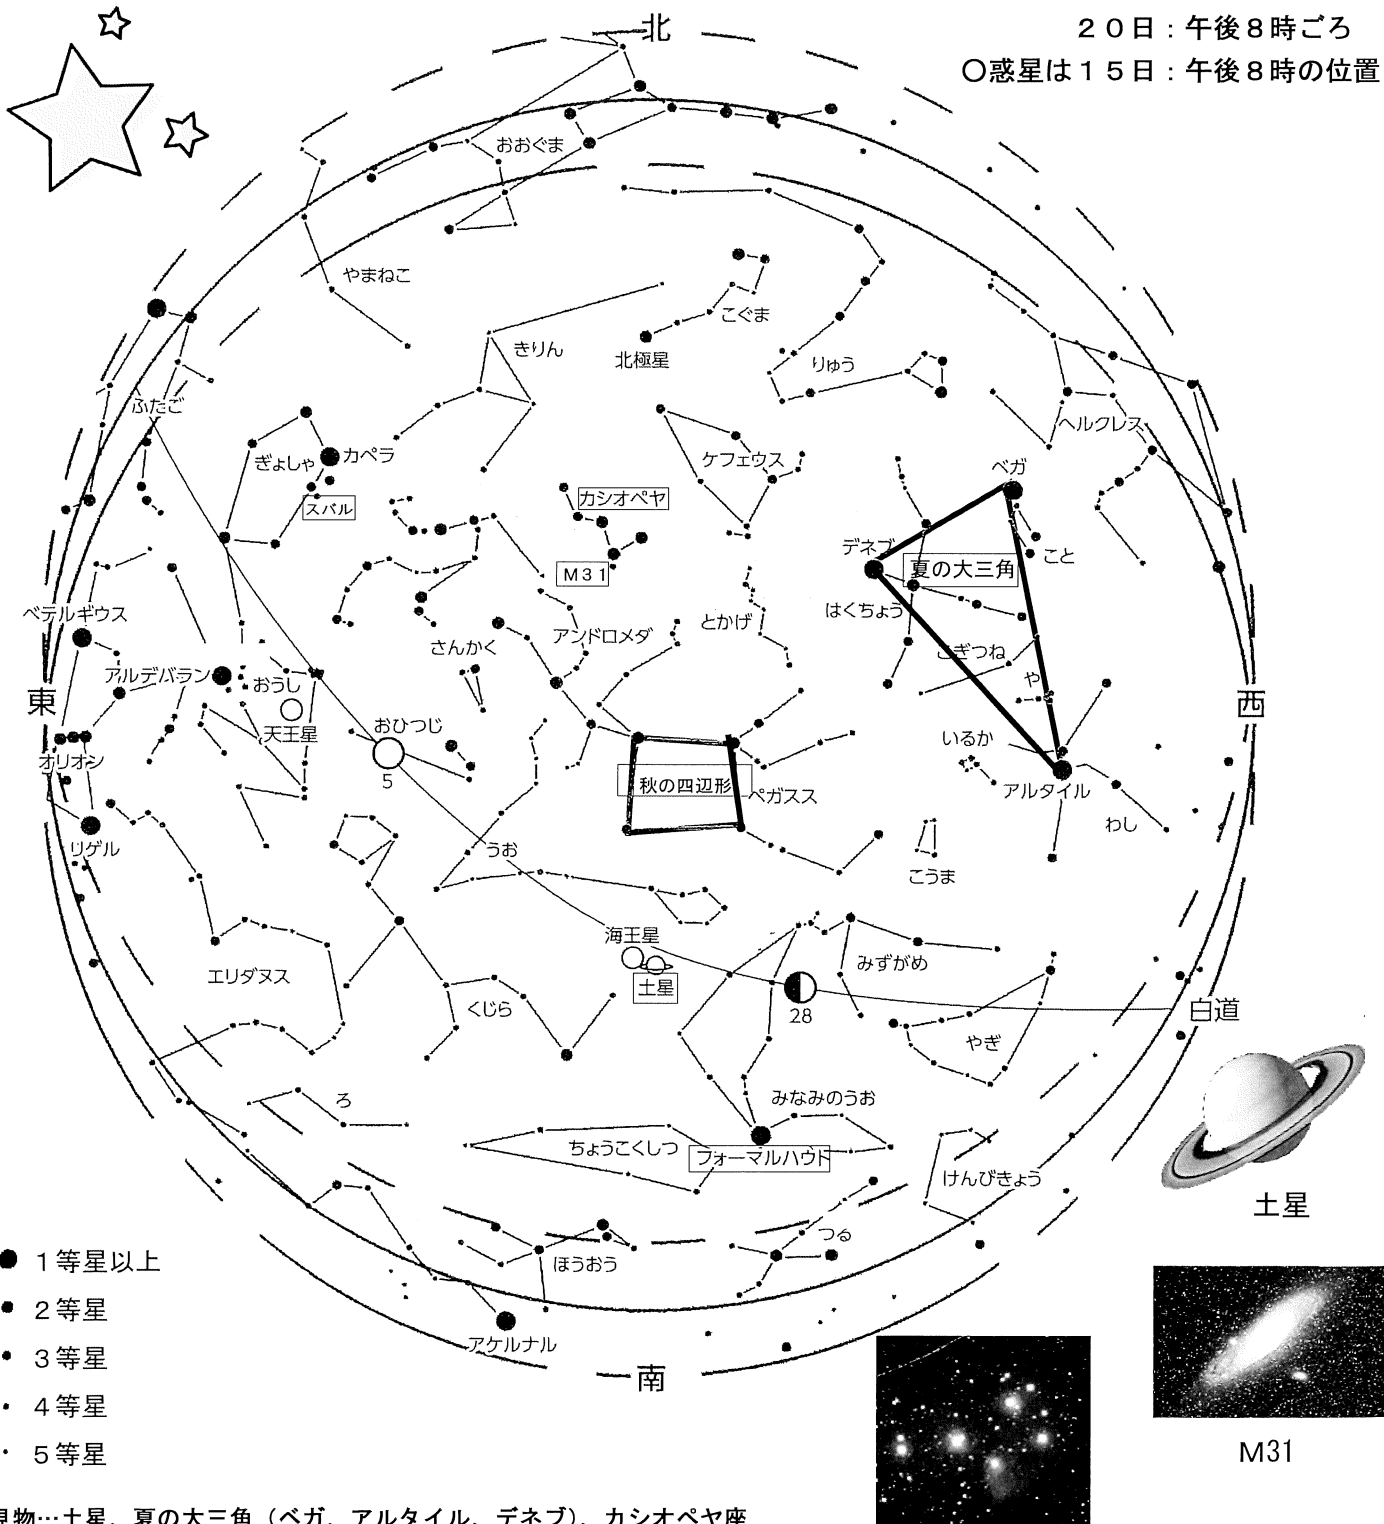

西宮市立山東自然の家

星空への招待 2025年9月 自然学校資料

今月の星空

◎天体観測… (19:30~21:00)

○この星座図の見える時間

5日: 午後9時ごろ

20日: 午後8時ごろ

○惑星は15日: 午後8時の位置

○この星座図の見える時間

5日: 午後9時ごろ

20日: 午後8時ごろ

○惑星は15日: 午後8時の位置

- 1等星以上
- 2等星
- 3等星
- 4等星
- 5等星

見物…土星、アンドロメダ銀河 (M31)
 カシオペア座、フォーマルハウト、ペガサス座
 夏の大三角 (ベガ、アルタイル、デネブ)、秋の四辺形

M31

土星

星空への招待 2025年11月 自然学校資料

今月の星空

◎天体観測… (19:00~20:30)

○この星座図の見える時間

5日: 午後9時ごろ

20日: 午後8時ごろ

○惑星は15日: 午後8時の位置

- 1等星以上
- 2等星
- 3等星
- 4等星
- 5等星

見物…土星、夏の三大角 (ベガ、アルタイル、デネブ)、カシオペヤ座
 秋の四辺形、アンドロメダ銀河 (M31)、スバル (プレアデス星団)
 フォーマルハウト

土星

M31

スバル (プレアデス星団)

星空への招待 2025年12月 自然学校資料

今月の星空

◎天体観測… (19:00~20:30)

○この星座図の見える時間