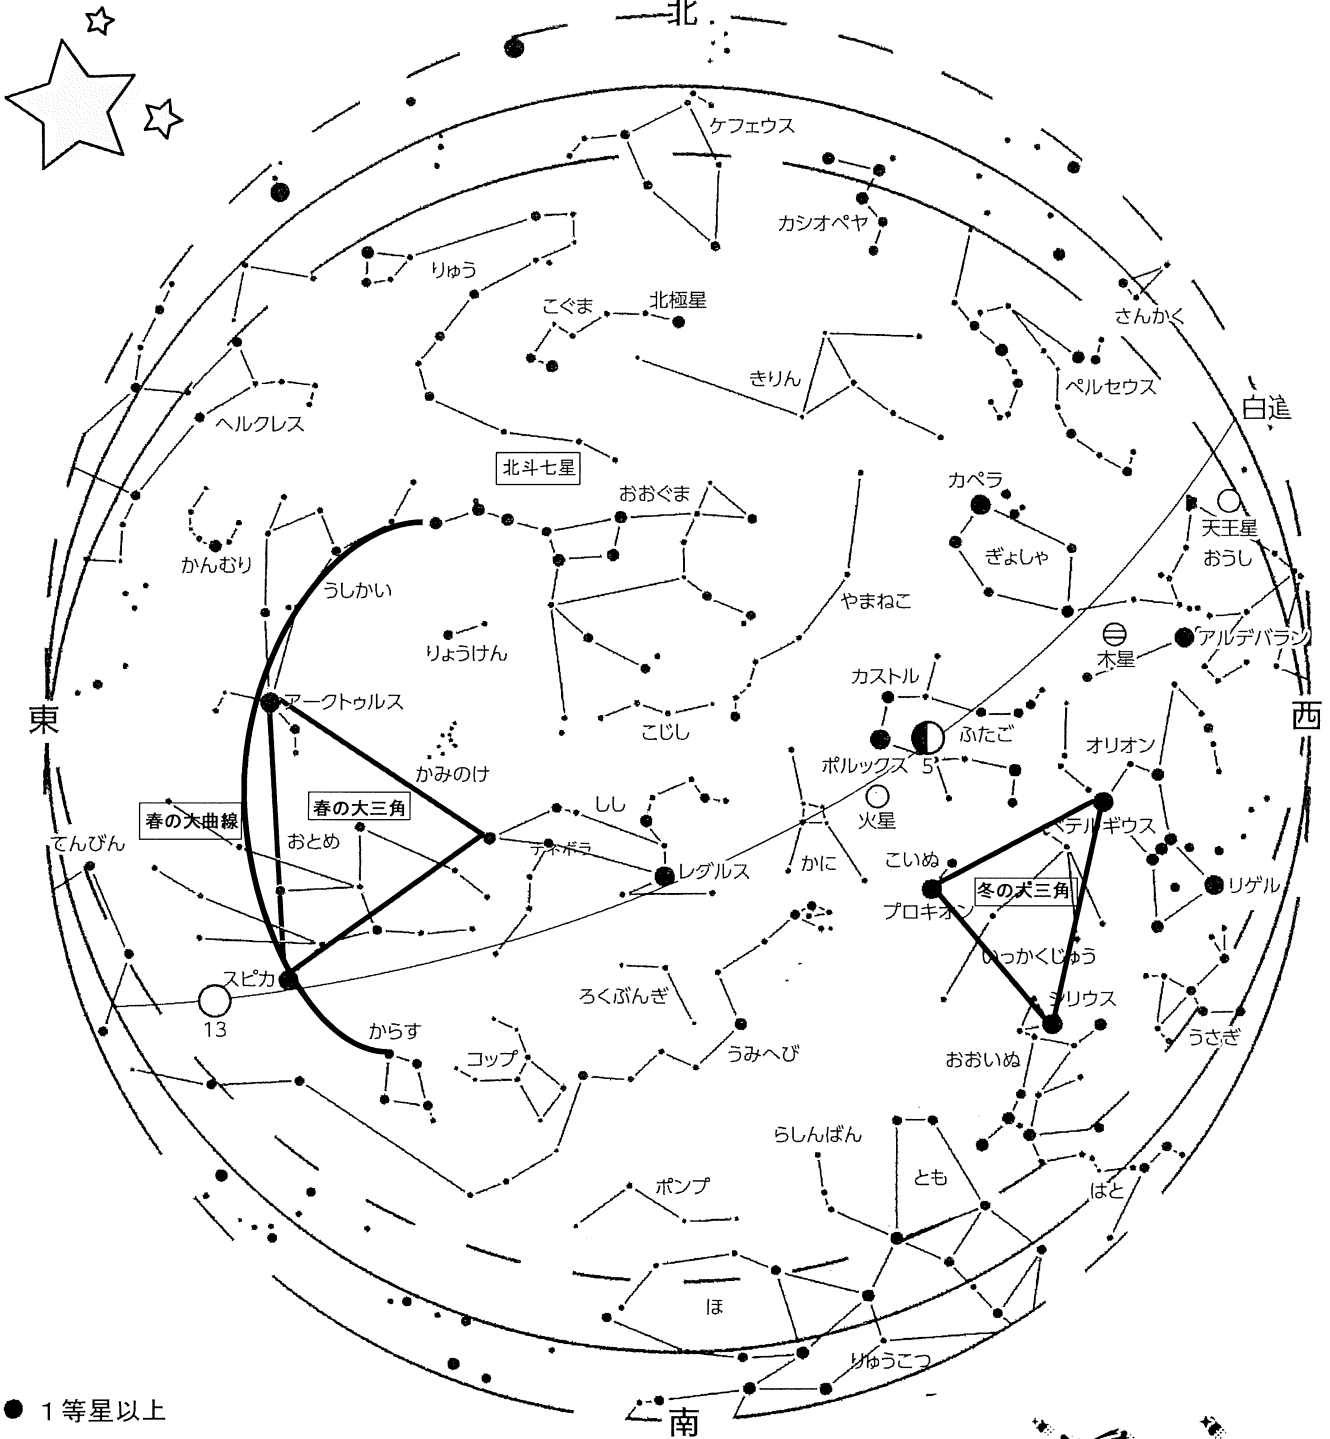

2025年の星座

4月

今月の星空

○この星座図の見える時間

5日：午後9時ごろ

20日：午後8時ごろ

○惑星は15日：午後8時の位置

◎天体観測… (19:30~21:00)

視聴覚室・天体観測室
持ち物…筆記用具

- 1等星以上
- 2等星
- 3等星
- 4等星
- 5等星以下