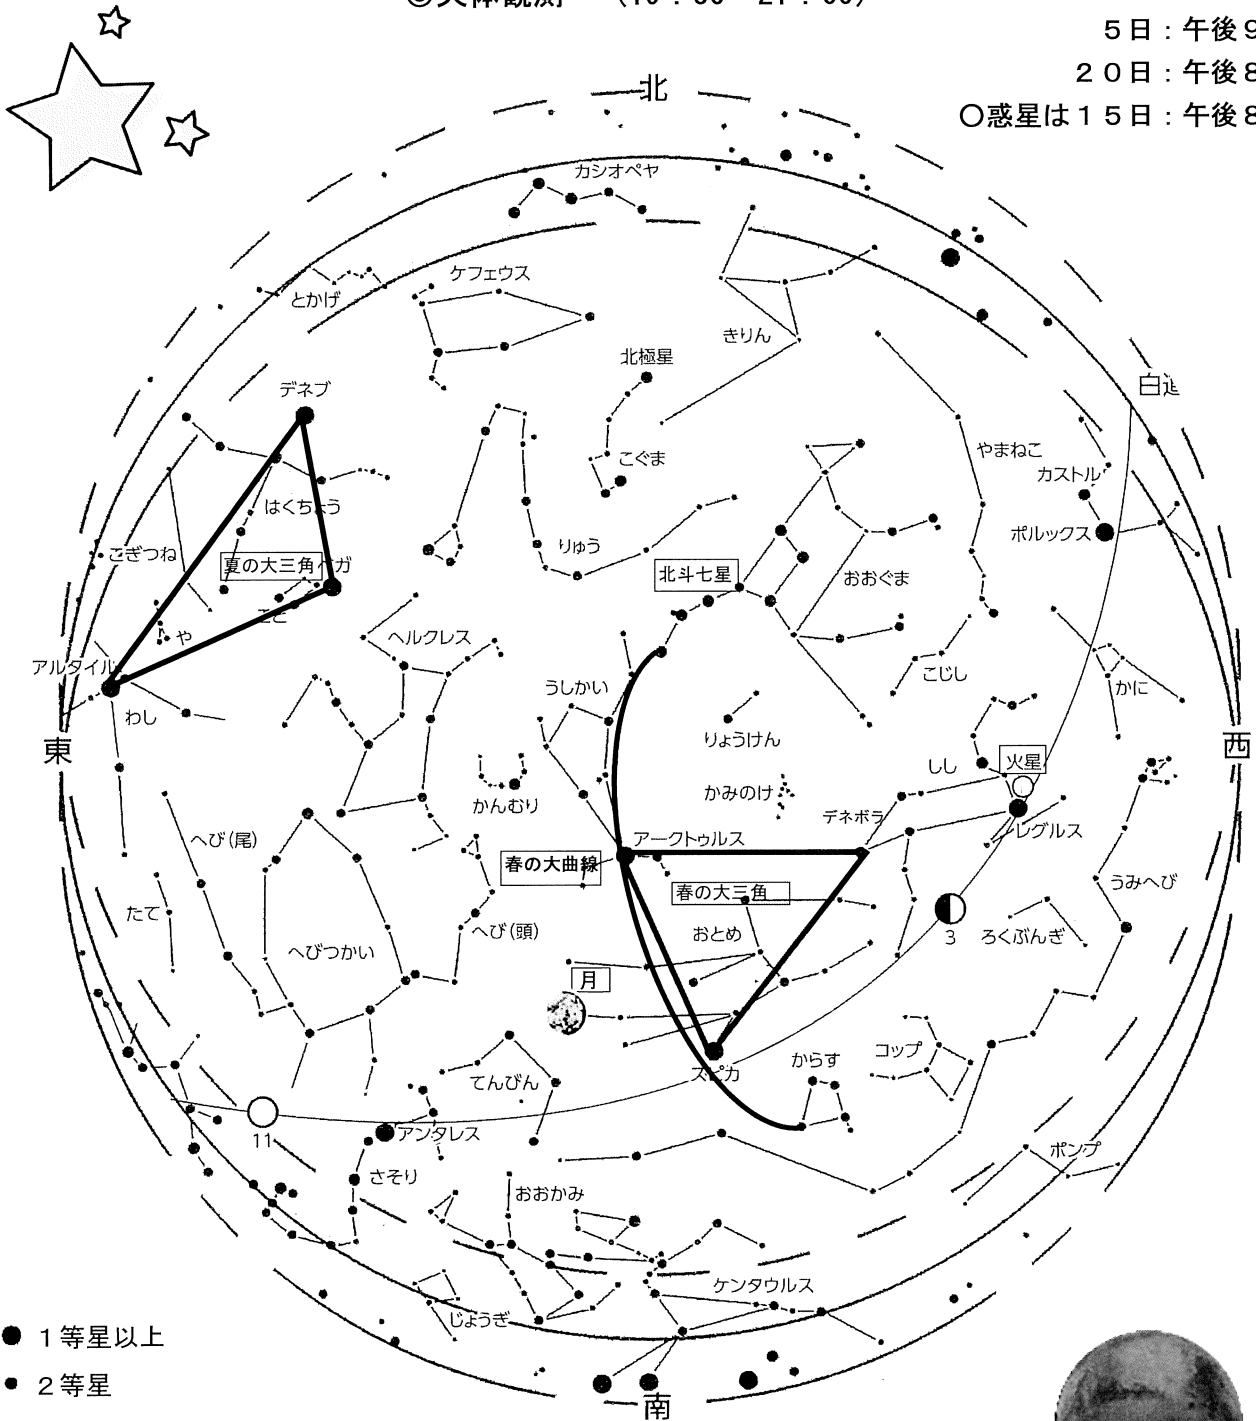

2025年の星座

4月

今月の星空

○この星座図の見える時間

5日：午後9時ごろ

20日：午後8時ごろ

○惑星は15日：午後8時の位置

◎天体観測… (19:30~21:00)

5日: 午後9時ごろ

20日: 午後8時ごろ

○惑星は15日: 午後8時の位置

火星

- 1等星以上
- 2等星
- 3等星
- 4等星
- 5等星以下

見物…北斗七星 (ミザール、アルコル)、火星

春の大三角 (アークトゥルス、スピカ、デネボラ)、春の大曲線

星空への招待 2025年6月 自然学校資料

今月の星空

◎天体観測… (19:30~21:00)

○この星座図の見える時間

5日: 午後9時ごろ

20日: 午後8時ごろ

○惑星は15日: 午後8時の位置

火星

見物…北斗七星 (ミザール、アルコル)、火星

春の大三角 (アークトゥルス、スピカ、デネボラ)、春の大曲線

夏の大三角 (デネブ、アルタイル、ベガ)

星空への招待 2025年7月 自然学校資料

今月の星空

◎天体観測… (19:30~21:00)

○この星座図の見える時間

5日: 午後9時ごろ

20日: 午後8時ごろ