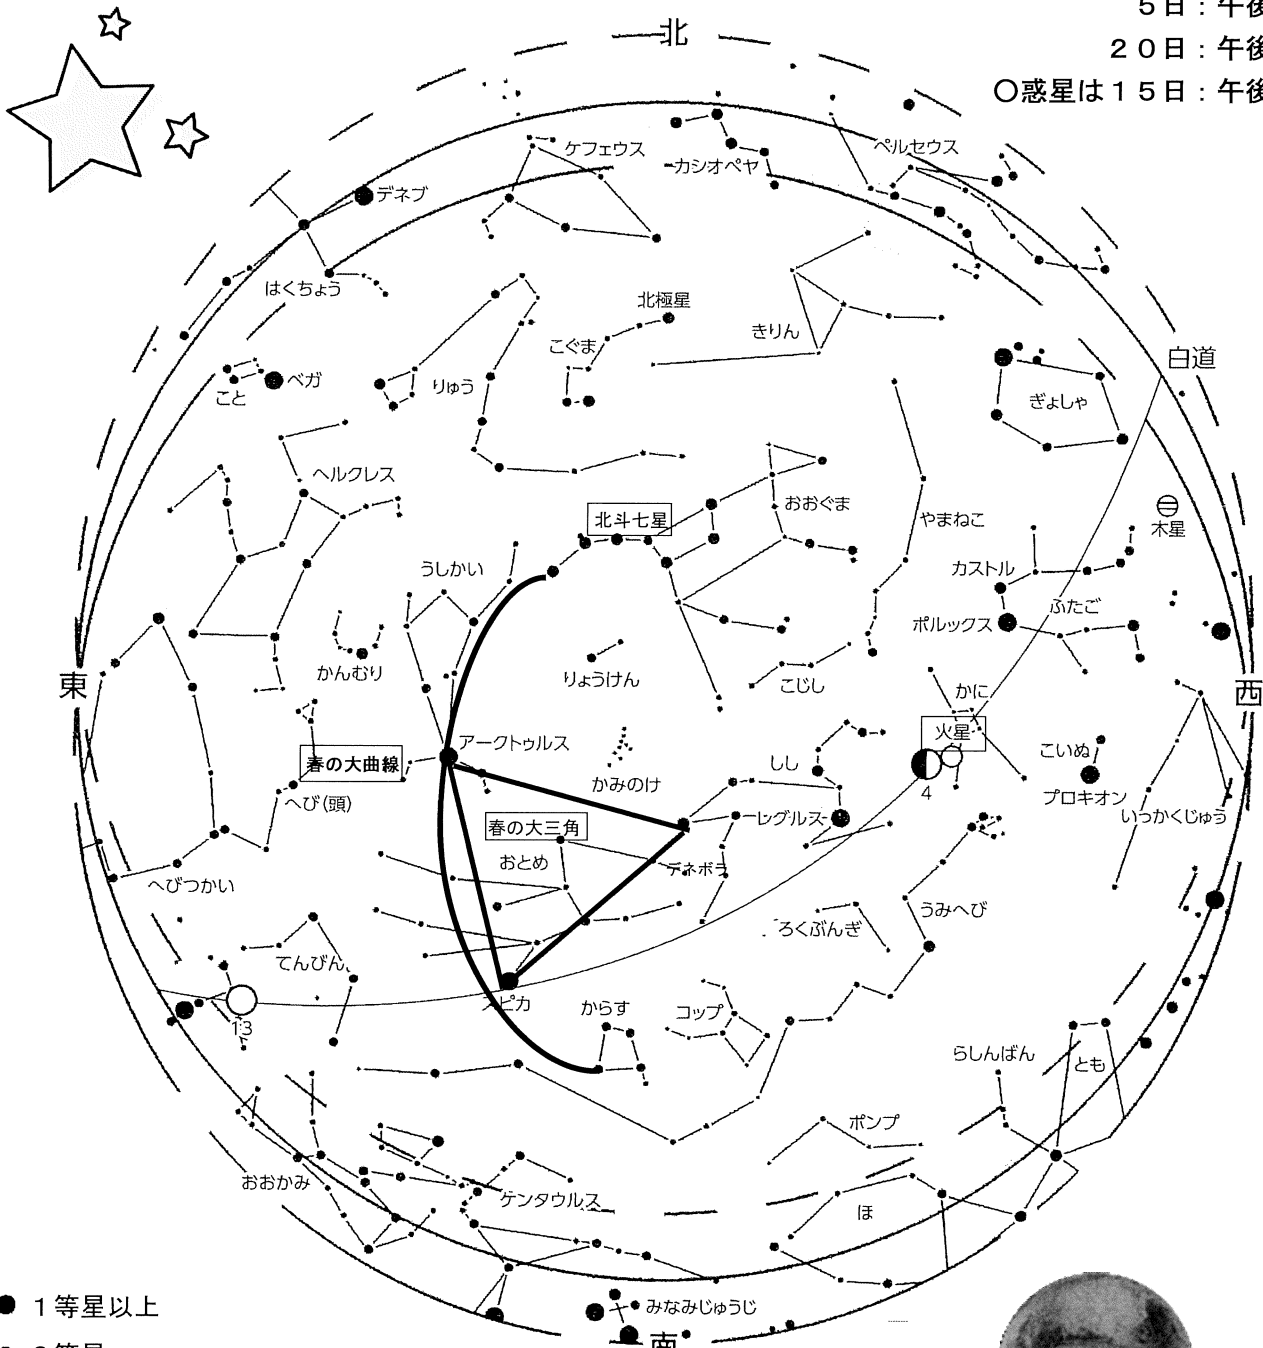

2025年の星座

4月

今月の星空

○この星座図の見える時間

5日：午後9時ごろ

20日：午後8時ごろ

○惑星は15日：午後8時の位置

◎天体観測… (19:30~21:00)

視聴覚室・天体観測室
持ち物…筆記用具

- 1等星以上
- 2等星
- 3等星
- 4等星
- 5等星以下

見物…北斗七星 (ミザール、アルコル)、春の大三角 (アークトゥルス、スピカ、デネボラ)

春の大曲線、冬の三角 (シリウス、ベテルギウス、プロキオン)

星空への招待 2025年5月 自然学校資料

今月の星空

◎天体観測… (19:30~21:00)

○この星座図の見える時間

5日: 午後9時ごろ

20日: 午後8時ごろ

○惑星は15日: 午後8時の位置

火星

- 1等星以上
- 2等星
- 3等星
- 4等星
- 5等星以下

見物…北斗七星 (ミザール、アルコル)、火星

春の大三角 (アークトゥルス、スピカ、デネボラ)、春の大曲線

星空への招待 2025年6月 自然学校資料

今月の星空

◎天体観測… (19:30~21:00)

○この星座図の見える時間

5日: 午後9時ごろ

20日: 午後8時ごろ

○惑星は15日: 午後8時の位置

火星

見物…北斗七星 (ミザール、アルコル)、火星