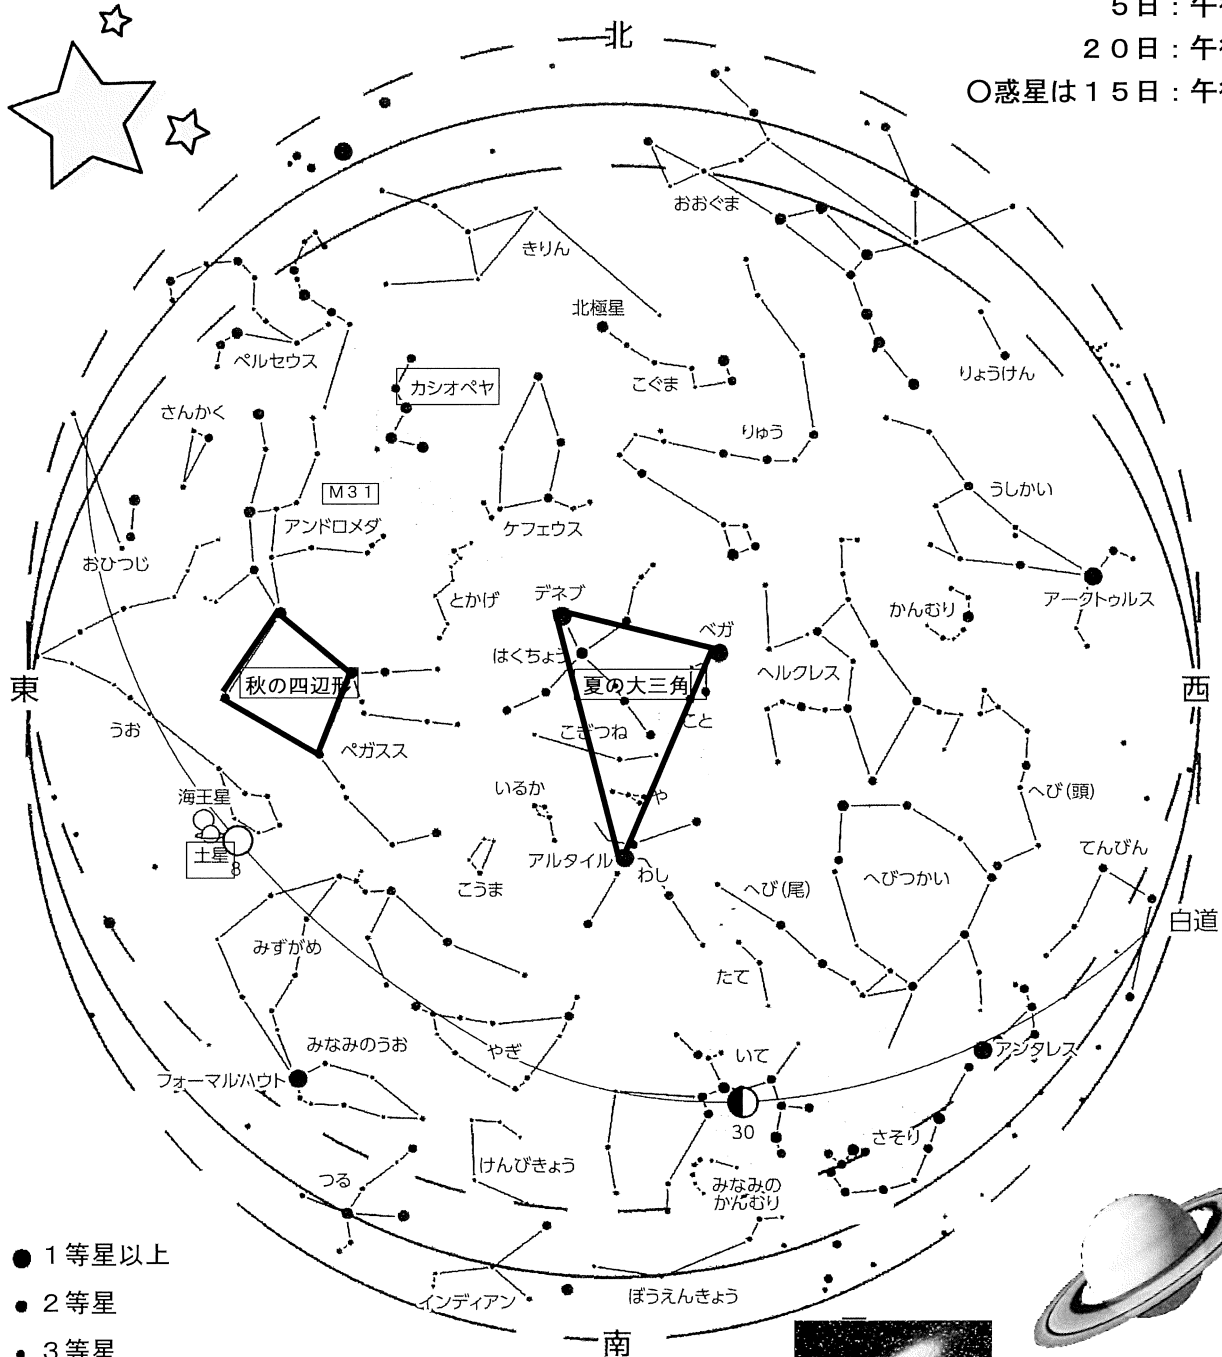

2025年の星座

4月

今月の星空

○この星座図の見える時間

5日：午後9時ごろ

20日：午後8時ごろ

○惑星は15日：午後8時の位置

◎天体観測… (19:30~21:00)

今月の星空

◎天体観測… (19:30~21:00)

○この星座図の見える時間

5日: 午後9時ごろ

20日: 午後8時ごろ

○惑星は15日: 午後8時の位置

火星

見物…北斗七星 (ミザール、アルコル)、火星

西宮市立山東自然の家

星空への招待 2025年9月 自然学校資料

今月の星空

◎天体観測… (19:30~21:00)

○この星座図の見える時間

5日: 午後9時ごろ

20日: 午後8時ごろ

○惑星は15日: 午後8時の位置

星空への招待 2025年11月 自然学校資料

今月の星空

◎天体観測… (19:00~20:30)

○この星座図の見える時間

5日: 午後9時ごろ

20日: 午後8時ごろ

○惑星は15日: 午後8時の位置

- 1等星以上
- 2等星
- 3等星
- 4等星
- 5等星