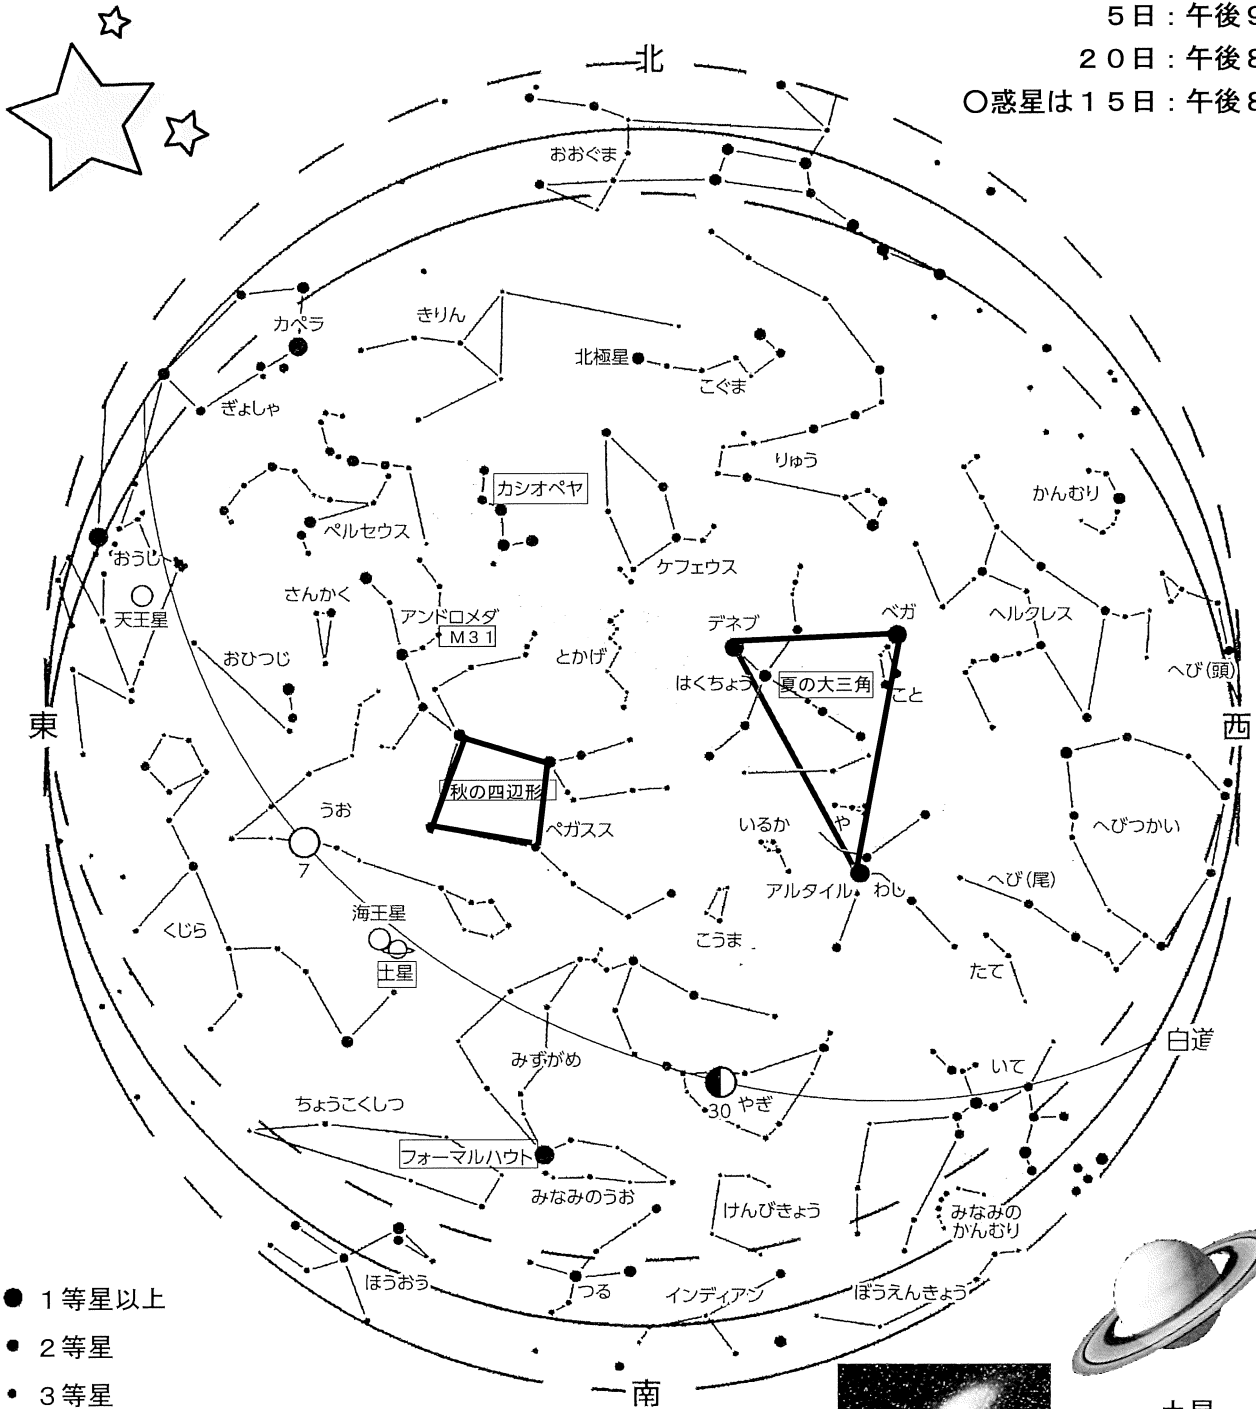

今月の星空

◎天体観測… (19:30~21:00)

○この星座図の見える時間

5日: 午後9時ごろ

20日: 午後8時ごろ

○惑星は15日: 午後8時の位置

火星

見物…北斗七星 (ミザール、アルコル)、火星

西宮市立山東自然の家

星空への招待 2025年9月 自然学校資料

今月の星空

◎天体観測… (19:30~21:00)

○この星座図の見える時間

5日: 午後9時ごろ

20日: 午後8時ごろ

○惑星は15日: 午後8時の位置

○この星座図の見える時間

5日: 午後9時ごろ

20日: 午後8時ごろ

○惑星は15日: 午後8時の位置

- 1等星以上
- 2等星
- 3等星
- 4等星
- 5等星

見物…土星、アンドロメダ銀河 (M31)
 カシオペア座、フォーマルハウト、ペガサス座
 夏の大三角 (ベガ、アルタイル、デネブ)、秋の四辺形

M31

土星

星空への招待 2025年11月 自然学校資料

今月の星空

◎天体観測… (19:00~20:30)

○この星座図の見える時間

5日: 午後9時ごろ

20日: 午後8時ごろ

○惑星は15日: 午後8時の位置

- 1等星以上
- 2等星
- 3等星
- 4等星
- 5等星