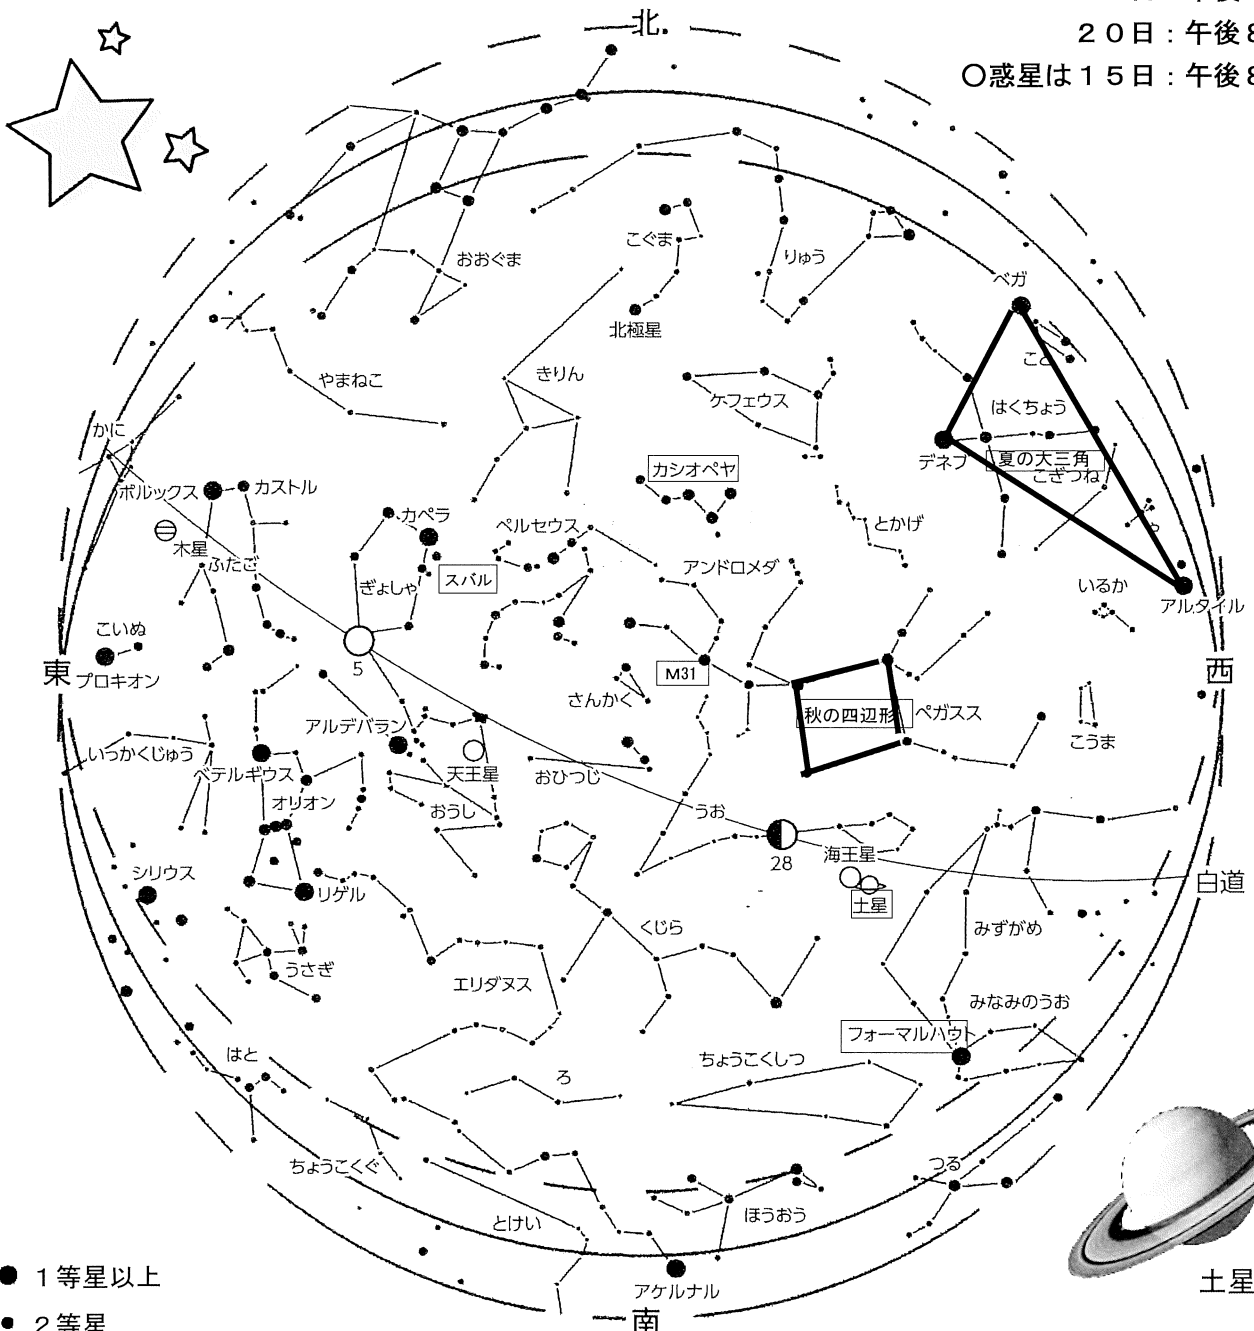

星空への招待 2025年12月 自然学校資料

今月の星空

◎天体観測… (19:00~20:30)

○この星座図の見える時間

5日: 午後9時ごろ

20日: 午後8時ごろ

○惑星は15日: 午後8時の位置

- 1等星以上
- 2等星
- 3等星
- 4等星
- 5等星

見物…土星、夏の三角形(ベガ、アルタイル、デネブ)、
カシオペア座、秋の四辺形、アンドロメダ銀河(M31)
スバル(プレアデス星団)